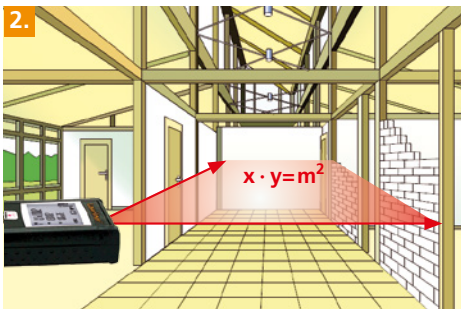

DistanceMaster Pocket Pro

Telemetro laser – con tecnologia High Speed per una precisione di misura puntuale ancora più rapida

Rev.0315

Misurazione al laser con precisione puntuale per la determinazione esatta di lunghezze

1. Semplice misurazione dell'altezza con doppia **funzione di misura pitagorica** per rilevamento automatico dell'altezza
2. + 3. La **funzione per la misurazione della superficie e del volume** permette di rilevare le dimensioni dello spazio per, ad esempio, calcolare le quantità di materiali
 - Individuazione facile delle dimensioni spaziali con la **funzione di addizione e sottrazione**.
 - Con la **funzione di addizione della superficie**, vengono sommate automaticamente le superfici delle pareti, misurandone le lunghezze e l'altezza.
 - Con molteplici possibilità di calcolo e memorizzazione
 - **Alta precisione di misura** a 70 m: $\pm 2 \text{ mm}^*$
 - **Campo di misura interno: 0,05 m a 70 m**
 - **Commutazione di 3 piani di misura:** davanti, dietro e pin
 - **Funzione di Min/Max** per la determinazione di percorsi diagonali, orizzontali e verticali
 - **Modalità di riferimento** per una facile trasmissione delle lunghezze
 - **Display luminoso LC** a 3 righe
 - Con puntale estraibile per la misurazione negli angoli