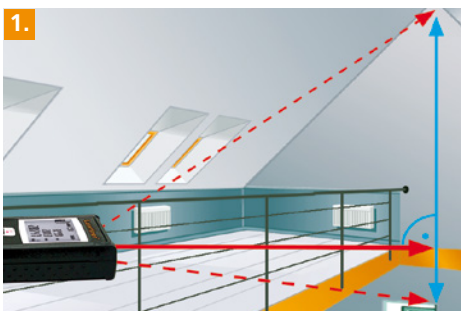

DistanceMaster Pocket Pro

Telemetro laser – con tecnologia High Speed per una precisione di misura puntuale ancora più rapida

Rev.0315

Misurazione al laser con precisione puntuale per la determinazione esatta di lunghezze

1. Semplice misurazione dell'altezza con doppia **funzione di misura pitagorica** per rilevamento automatico dell'altezza
2. + 3. La **funzione per la misurazione della superficie e del volume** permette di rilevare le dimensioni dello spazio per, ad esempio, calcolare le quantità di materiali
 - Individuazione facile delle dimensioni spaziali con la **funzione di addizione e sottrazione**.
 - Con la **funzione di addizione della superficie**, vengono sommate automaticamente le superfici delle pareti, misurandone le lunghezze e l'altezza.
 - Con molteplici possibilità di calcolo e memorizzazione
 - **Alta precisione di misura** a 70 m: $\pm 2 \text{ mm}^*$
 - **Campo di misura interno: 0,05 m a 70 m**
 - **Commutazione di 3 piani di misura:** davanti, dietro e pin
 - **Funzione di Min/Max** per la determinazione di percorsi diagonali, orizzontali e verticali
 - **Modalità di riferimento** per una facile trasmissione delle lunghezze
 - **Display luminoso LC** a 3 righe
 - Con puntale estraibile per la misurazione negli angoli